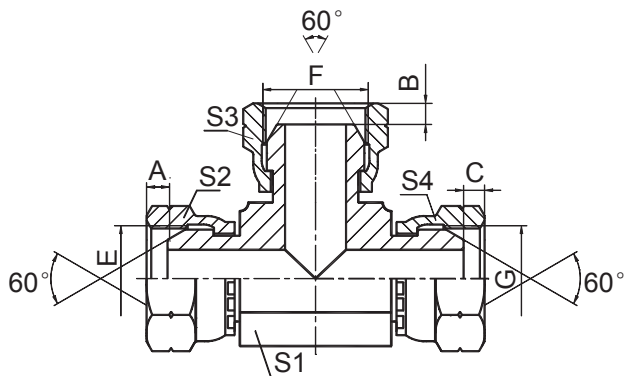

# 过渡接头 ADAPTER

**DB**

英管内螺纹 60° 外锥 三通  
BSP FEMALE 60° CONE TEE

代号 PART NO.	螺纹 THREAD			尺寸 DIMENSIONS				
	E	F	G			A,B,C	S1	S2, S3,S4
DB-02	G1/8"X28	G1/8"X28	G1/8"X28			5.5	11	14
DB-04	G1/4"X19	G1/4"X19	G1/4"X19			5.5	11	19
DB-06	G3/8"X19	G3/8"X19	G3/8"X19			6.3	14	22
DB-08	G1/2"X14	G1/2"X14	G1/2"X14			7.5	19	27
DB-10	G5/8"X14	G5/8"X14	G5/8"X14			9.5	22	30
DB-12	G3/4"X14	G3/4"X14	G3/4"X14			10.9	24	32
DB-16	G1"X11	G1"X11	G1"X11			11.7	30	41
DB-20	G1.1/4"X11	G1.1/4"X11	G1.1/4"X11			11	36	50
DB-24	G1.1/2"X11	G1.1/2"X11	G1.1/2"X11			13	48	55
DB-32	G2"X11	G2"X11	G2"X11			16	55	70